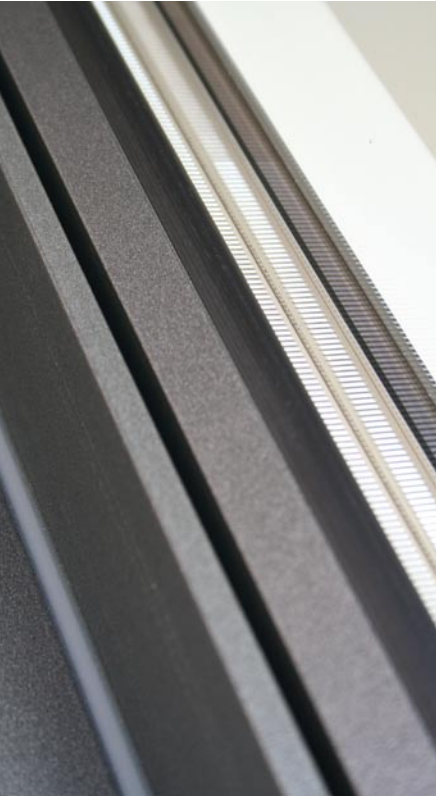

FenLife®

Fenster fürs Leben